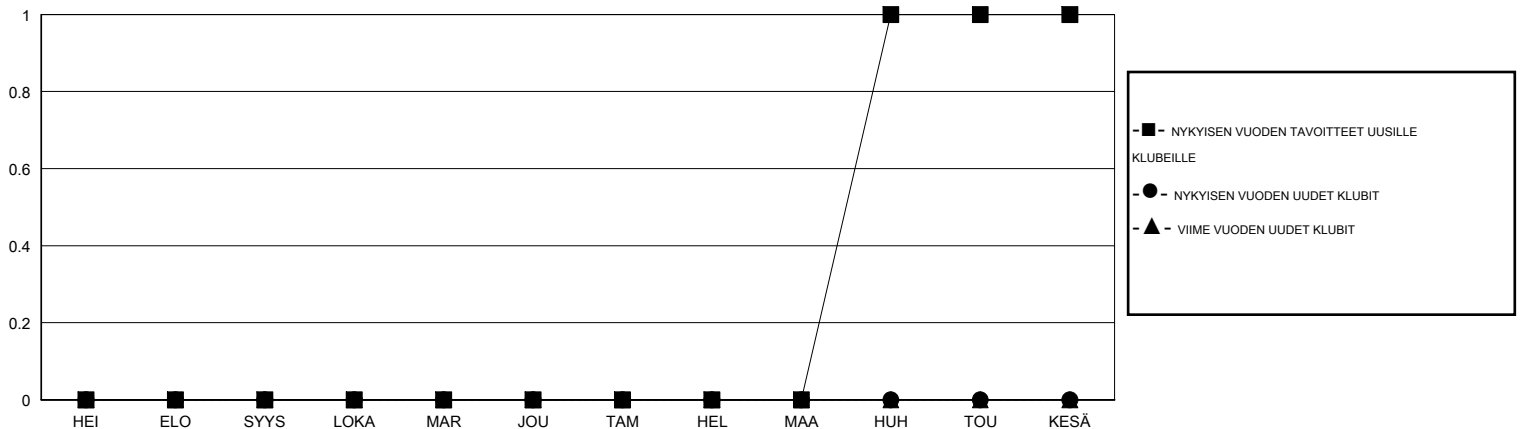

MONTHLY MEMBERSHIP PROGRESS REPORT

District 107 N

Results as of: 2/28/2014

GMT: JØRN ANDERSEN

SIJAINI FINLAND

GMT VAALIPIIRI 4

Klubit					jäsenä				
TULOKSET 2013-2014					TULOKSET 2013-2014				
NELJÄNNES	UUDEN KLUBIN TAVOITE	UUSIEN KLUBIEN LUKUMÄÄRÄ	MONTAKO KLUBIA LOPETETTU	NETTOKASVU/ MENETYS	NELJÄNNES	UUDEN JÄSENEEN TAVOITE	UUSIA JÄSENIÄ LISÄTTY YHTEENSÄ	MONTAKO ERONNUTTA JÄSENTÄ	NETTOKASVU/ MENETYS
HEI/ELO/SYYS	0	0	0	0	HEI/ELO/SYYS	-10	15	30	-15
LOKA/MAR/JOU	0	0	0	0	LOKA/MAR/JOU	18	62	34	28
TAM/HEL/MAA	0	0	0	0	TAM/HEL/MAA	12	35	25	10
HUH/TOU/KESÄ	1	0	0	0	HUH/TOU/KESÄ	27	0	0	0

TAVOITTEET JA UUDET KLUBIT, KUMULATIIVINEN

TAVOITTEET JA JÄSENET, KUMULATIIVINEN

LAKKAUTETUT KLUBIT: 0	48 CLUBS OF 74 LISÄNNY YHDEN TAI USEAMMAN UUTTA JÄSENTÄ	SUKUPUOLIJAKAUMA
		MIES 1,547 (77.51%)
		NAINEN 449 (22.49%)
EROTETUT JÄSENET	KLIKKA TÄSTÄ LUKEAKSESI	PERHEYKSIKÖN JÄSENET 28
KUOLLUT 12	TERVEYSTARKASTUKSEN TULOKSET	PERHEEN PÄÄJÄSEN 14
KLUBI LAKKAUTETTU 0		EI-PÄÄJÄSEN KOTITALOUDESSA 14
MUUT 77		
YHTEENSÄ 89		