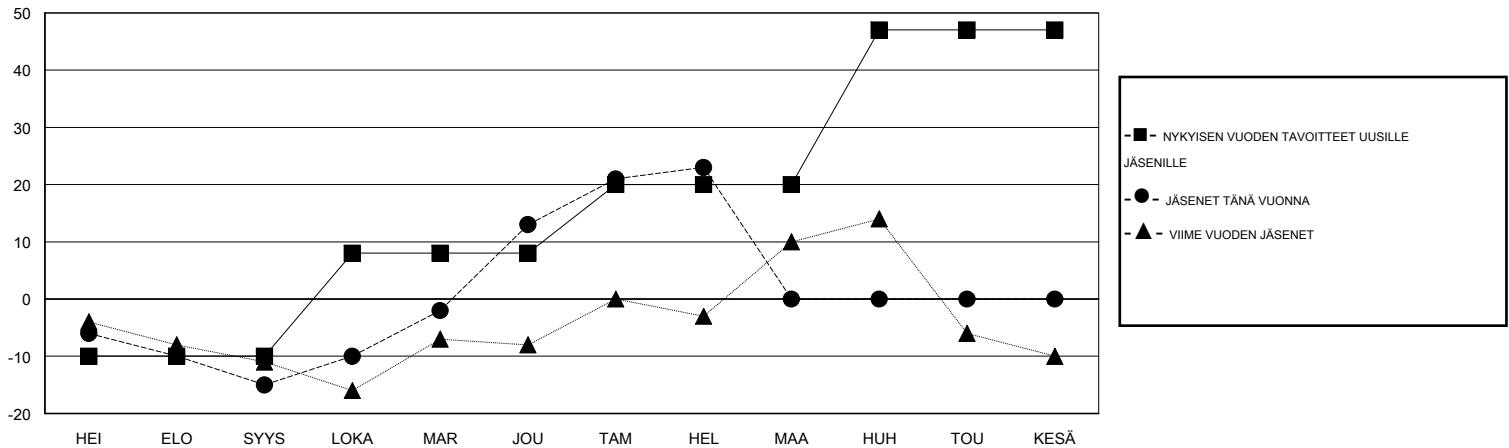

MONTHLY MEMBERSHIP PROGRESS REPORT

District 107 N

Results as of: 2/28/2014

GMT: JØRN ANDERSEN

SIJAINI FINLAND

GMT VAALIPIIRI 4

Klubit					jäsenä				
TULOKSET 2013-2014					TULOKSET 2013-2014				
NELJÄNNES	UUDEN KLUBIN TAVOITE	UUSIEN KLUBIEN LUKUMÄÄRÄ	MONTAKO KLUBIA LOPETETTU	NETTOKASVU/ MENETYS	NELJÄNNES	UUDEN JÄSENEEN TAVOITE	UUSIA JÄSENIÄ LISÄTTY YHTEENSÄ	MONTAKO ERONNUTTA JÄSENTÄ	NETTOKASVU/ MENETYS
HEI/ELO/SYYS	0	0	0	0	HEI/ELO/SYYS	-10	15	30	-15
LOKA/MAR/JOU	0	0	0	0	LOKA/MAR/JOU	18	62	34	28
TAM/HEL/MAA	0	0	0	0	TAM/HEL/MAA	12	35	25	10
HUH/TOU/KESÄ	1	0	0	0	HUH/TOU/KESÄ	27	0	0	0

TAVOITTEET JA UUDET KLUBIT, KUMULATIIVINEN

TAVOITTEET JA JÄSENET, KUMULATIIVINEN

LAKKAUTETUT KLUBIT: 0	48 CLUBS OF 74 LISÄNNY YHDEN TAI USEAMMAN UUTTA JÄSENTÄ	SUKUPUOLIJAKAUMA
		MIES 1,547 (77.51%)
		NAINEN 449 (22.49%)
EROTETUT JÄSENET	KLIKKA TÄSTÄ LUKEAKSESI	PERHEYKSIKÖN JÄSENET 28
KUOLLUT 12	TERVEYSTARKASTUKSEN TULOKSET	PERHEEN PÄÄJÄSEN 14
KLUBI LAKKAUTETTU 0		EI-PÄÄJÄSEN KOTITALOUDESSA 14
MUUT 77		
YHTEENSÄ 89		